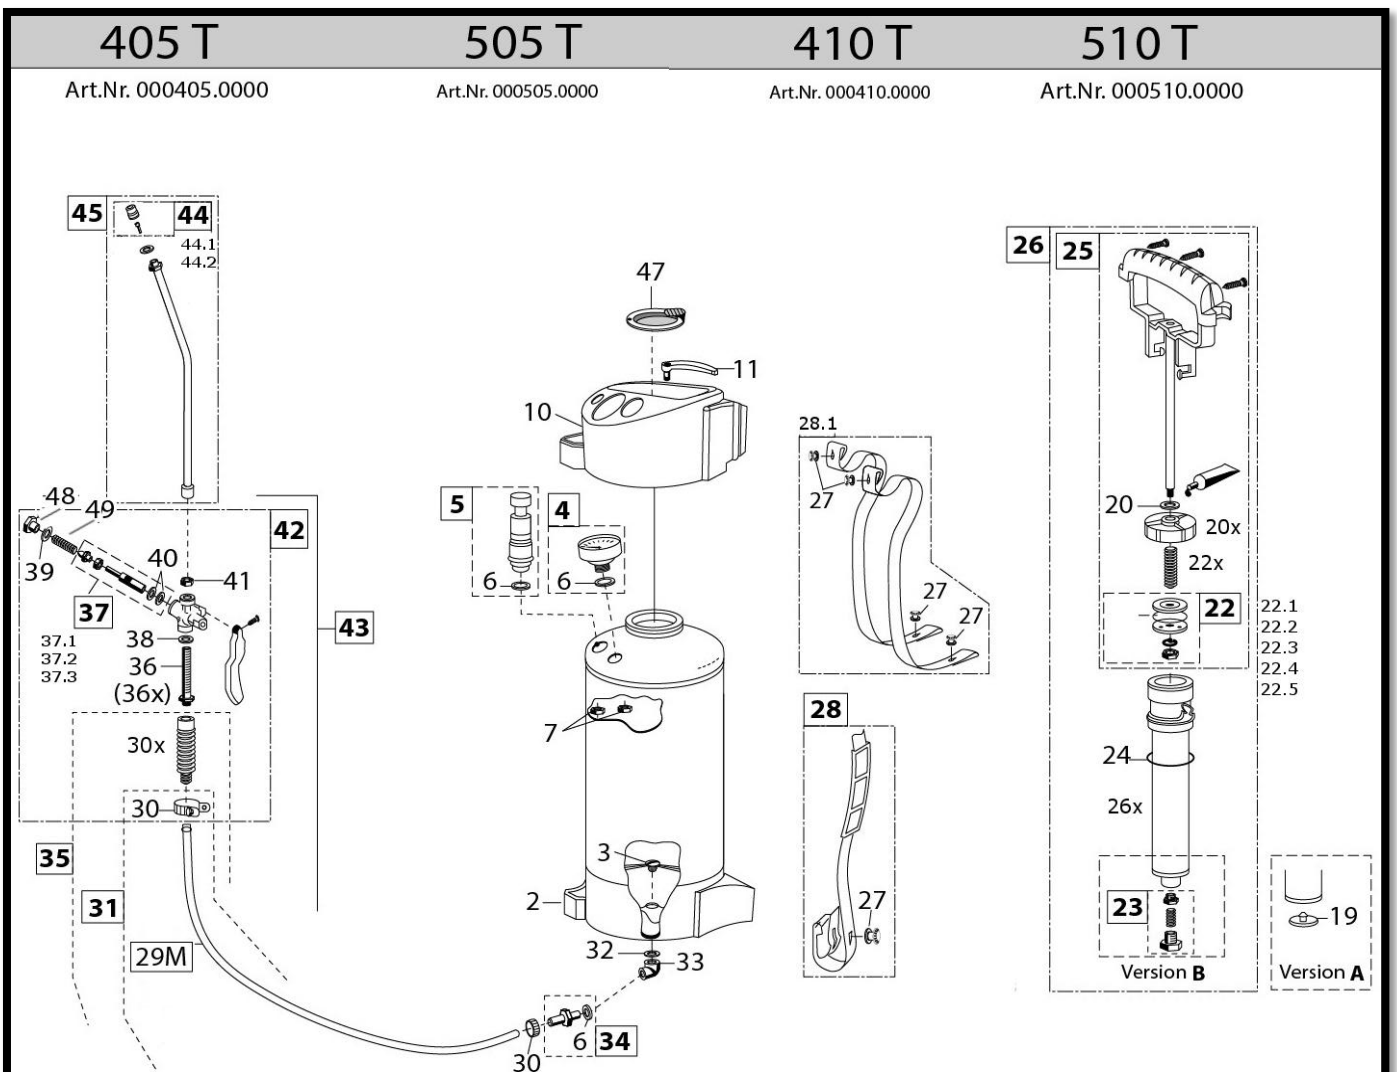

Gloria type 410 T

GLORIA TYPE 410 T

POSITIE	BESTELNR.	OMSCHRIJVING
2	540424	Voetring 10 liter blauw
3	540458	Schroef bodemaansluiting
4	700210	Manometer 6 bar compleet
5	727767	Veiligheids-/afblaasventiel OB compleet
6	618170	Afdichting
7	604500	Zeskant moer
10	540425	Vultrechter 10 liter blauw
11	540426	Deksel op vultrechter blauw
19	540236	Membraam
20	611170	Stootring
20x	605843	Pompdeksel
22x	610174	Pompstangveer
22	727330	Zuigerplaat
22.1	624230	Bovenshoteltje
22.2	625971	Zuigerring
22.3	624330	Onderplaatje
22.4	200110	Tandring
22.5	634170	Zeskant moer
23	728413	Terugslagklep
	701980	Ventielpropje compleet
	615972	Ventielveer
	605000	Afsluitschroef messing
24	627070	O-ring om pomphuis
25	727992	Pompstang compleet
26	727972	Pomp compleet
26x	711210	Pomphuis kaal
27	603060	Draagriemknop
28.1	727839	Draagriemset compleet
30	726185	Slangklem
30x	511760	Kunststof handgreep
31	706950	Slang 1,4m + slangklem OB
32	130090	O-ring bodemaansluiting OB
33	538682	Bochtje slangaansluiting
34	726187	Slangaansluitstuk
35	728040	Slang + aansluiting OB en kunststof handvat
36	613320	Zeefbuisje kunststof
36x	724460	Zeefbuisje metaal
37	711790	Ventielas compleet
37.1	602570	Ventielhuis knijpkraan
37.2	602070	Afdichting
37.3	607472	Ventielas knijpkraan
38	512670	O-ring
39	602270	Afdichting knijpkraan
40	606571	O-ring om ventielas (2x)
41	617070	Afdichting
42	708310	Knijpkraan compleet
43	700200	Spuitleiding compleet
44	725830	Sproeidop 1 mm + wervel
44.1	634870	Sproeidop 1 mm
44.2	606271	Wervellichaam
45	700220	Spuitstok compleet
	701310	Spuitstok kaal
	617070	Afdichting voor spuitstok
47	727578	Losse zeef blauw
48	602370	Sluitmoer knijpkraan
49	612071	Ventielveer knijpkraan
	728033	Pakkingset compleet